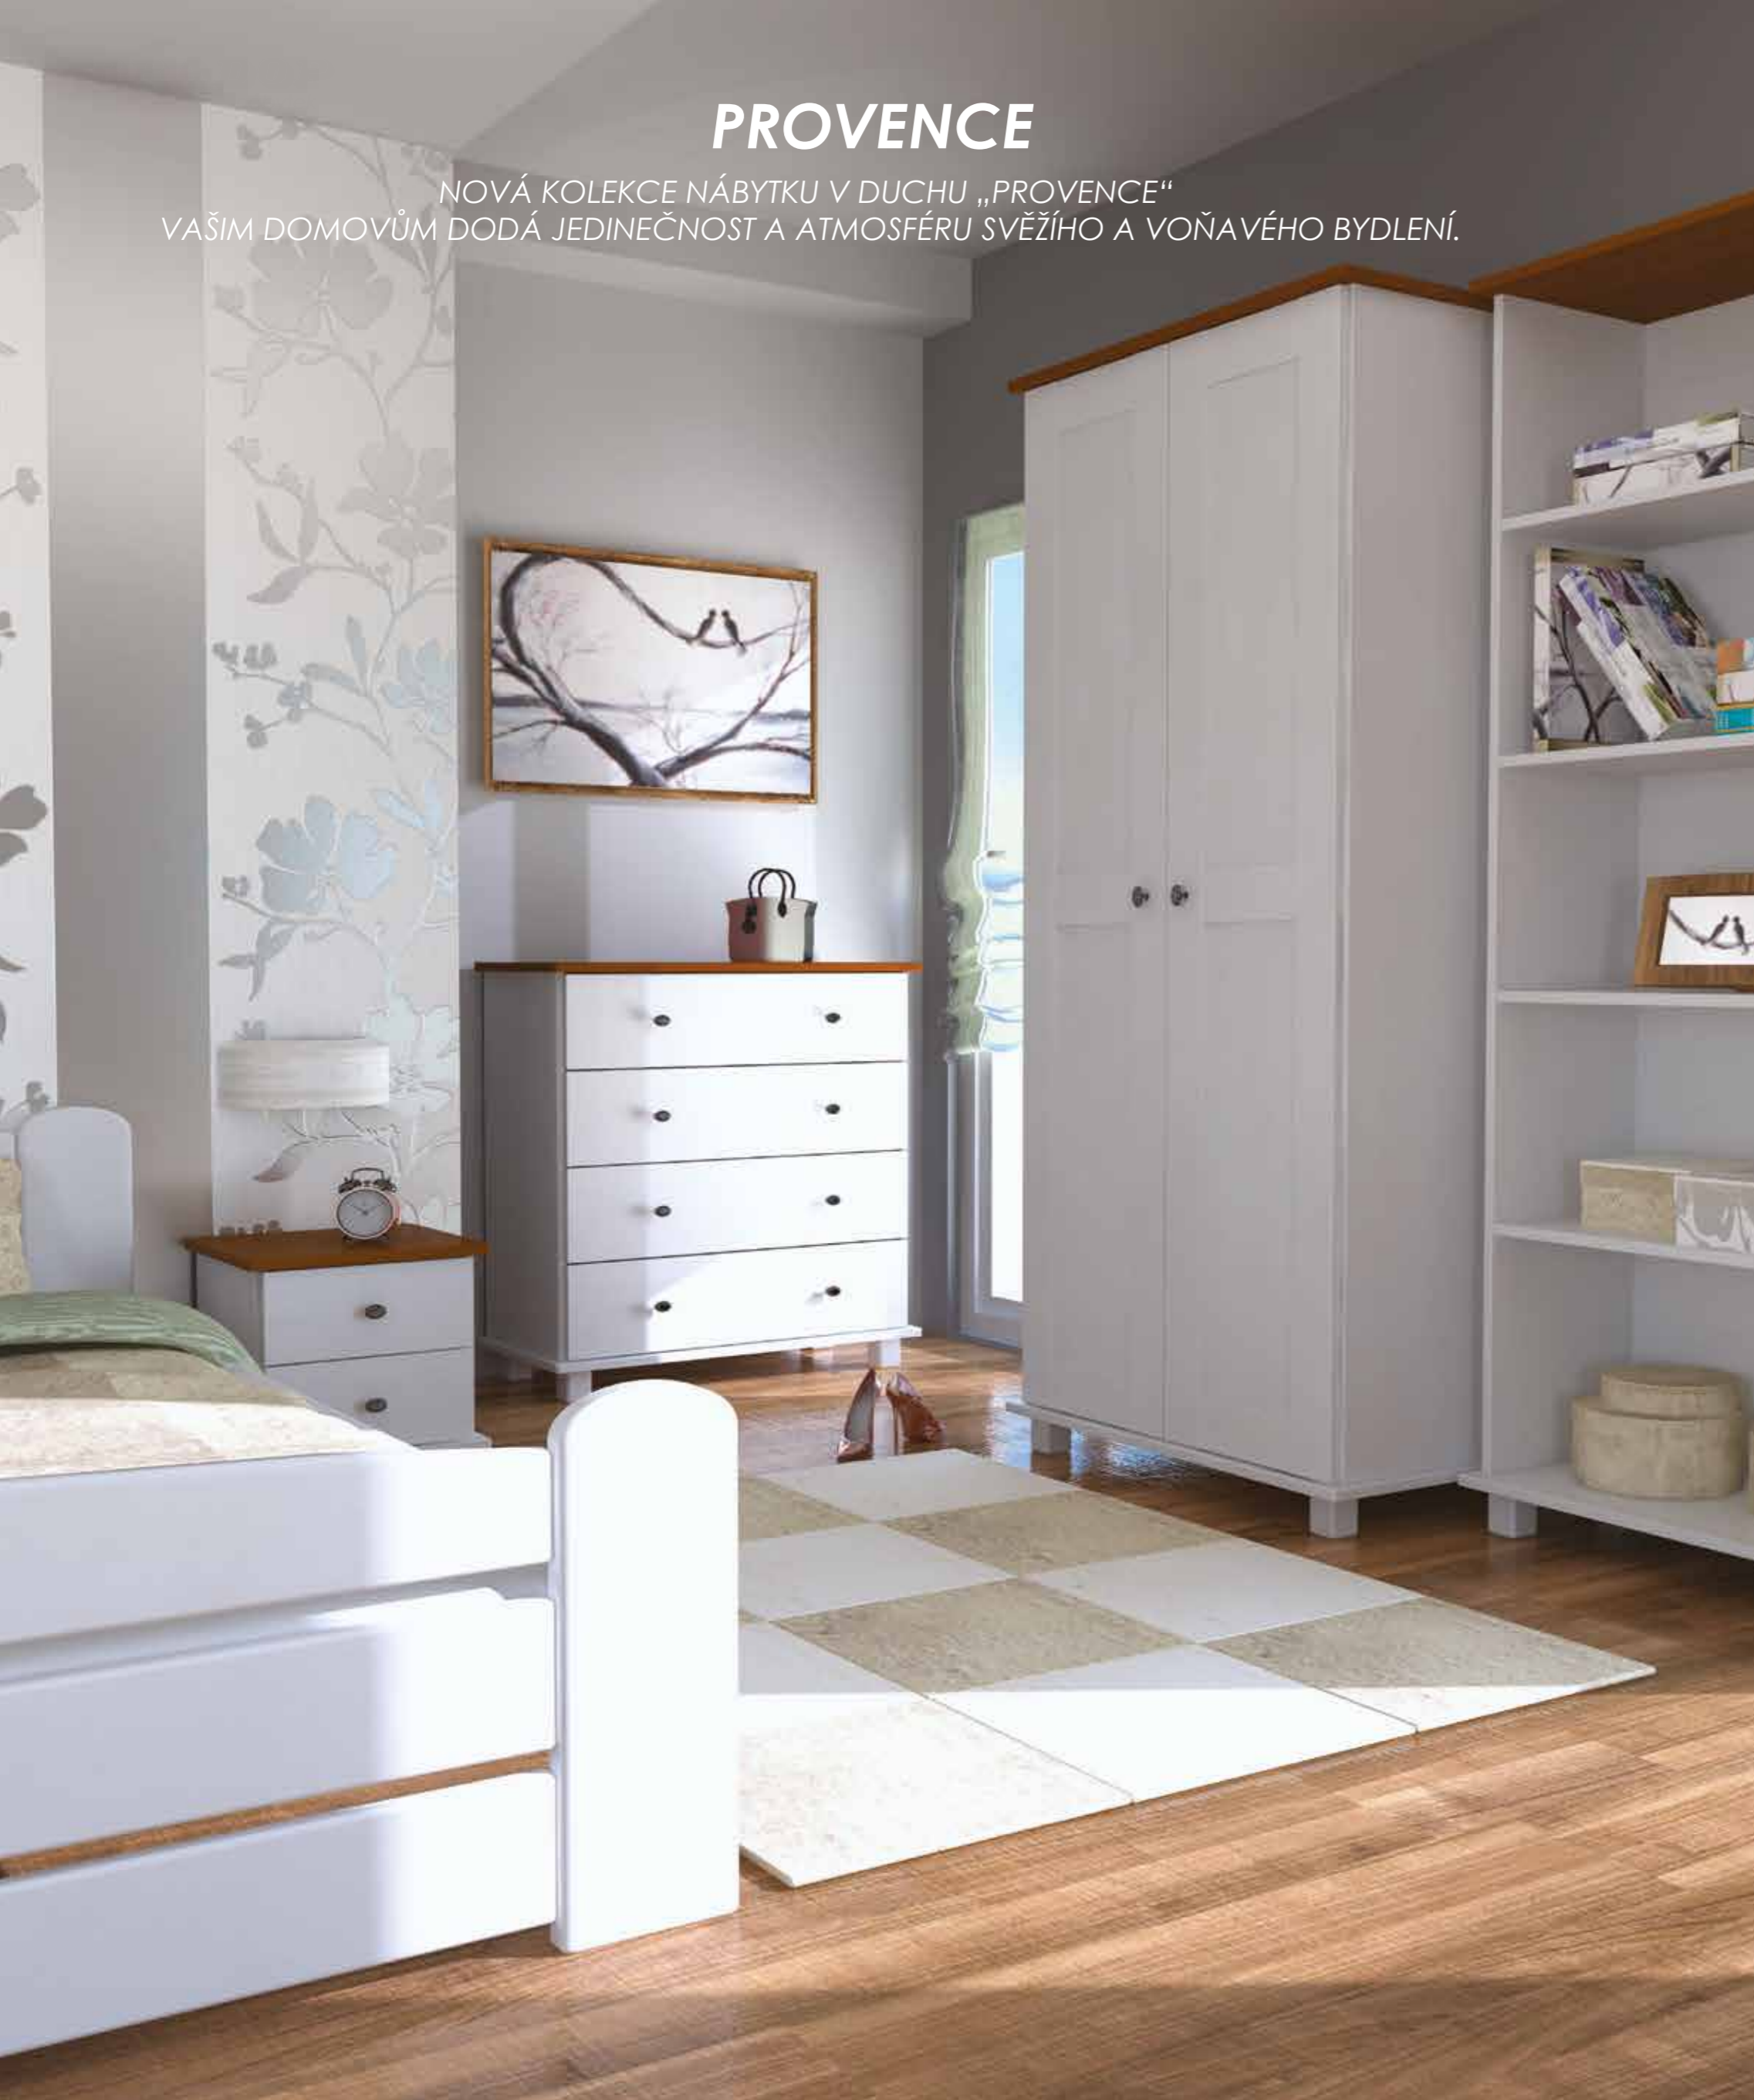

PROVENCE

NOVÁ KOLEKCE NÁBYTKU V DUCHU „PROVENCE“
VAŠIM DOMOVŮM DODÁ JEDINEČNOST A ATMOSFÉRU SVĚŽÍHO A VOŇAVÉHO BYDLNÍ.