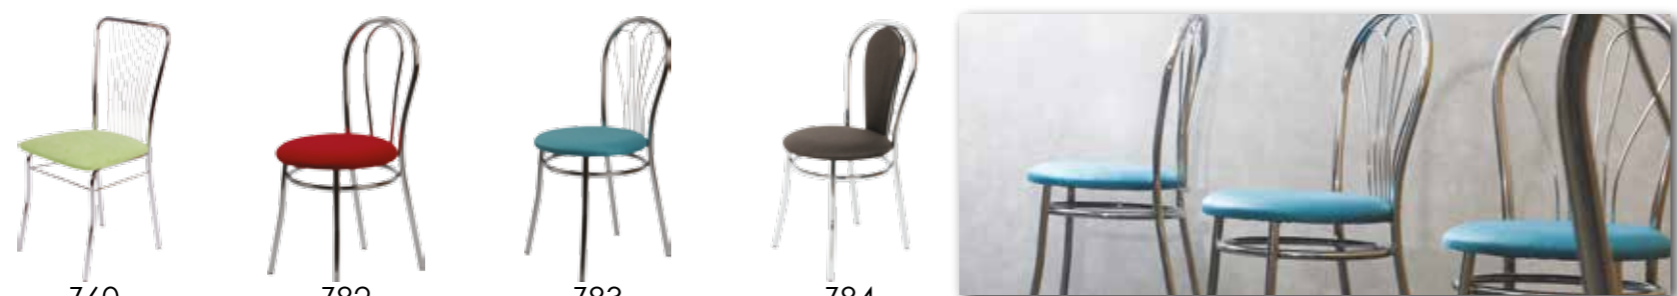

židle chromové

Z60 1 016 Kč / 37,5 €   Z82 999 Kč / 37 €   Z83 1 099 Kč / 40,5 €   Z84 1 099 Kč / 40,5 €