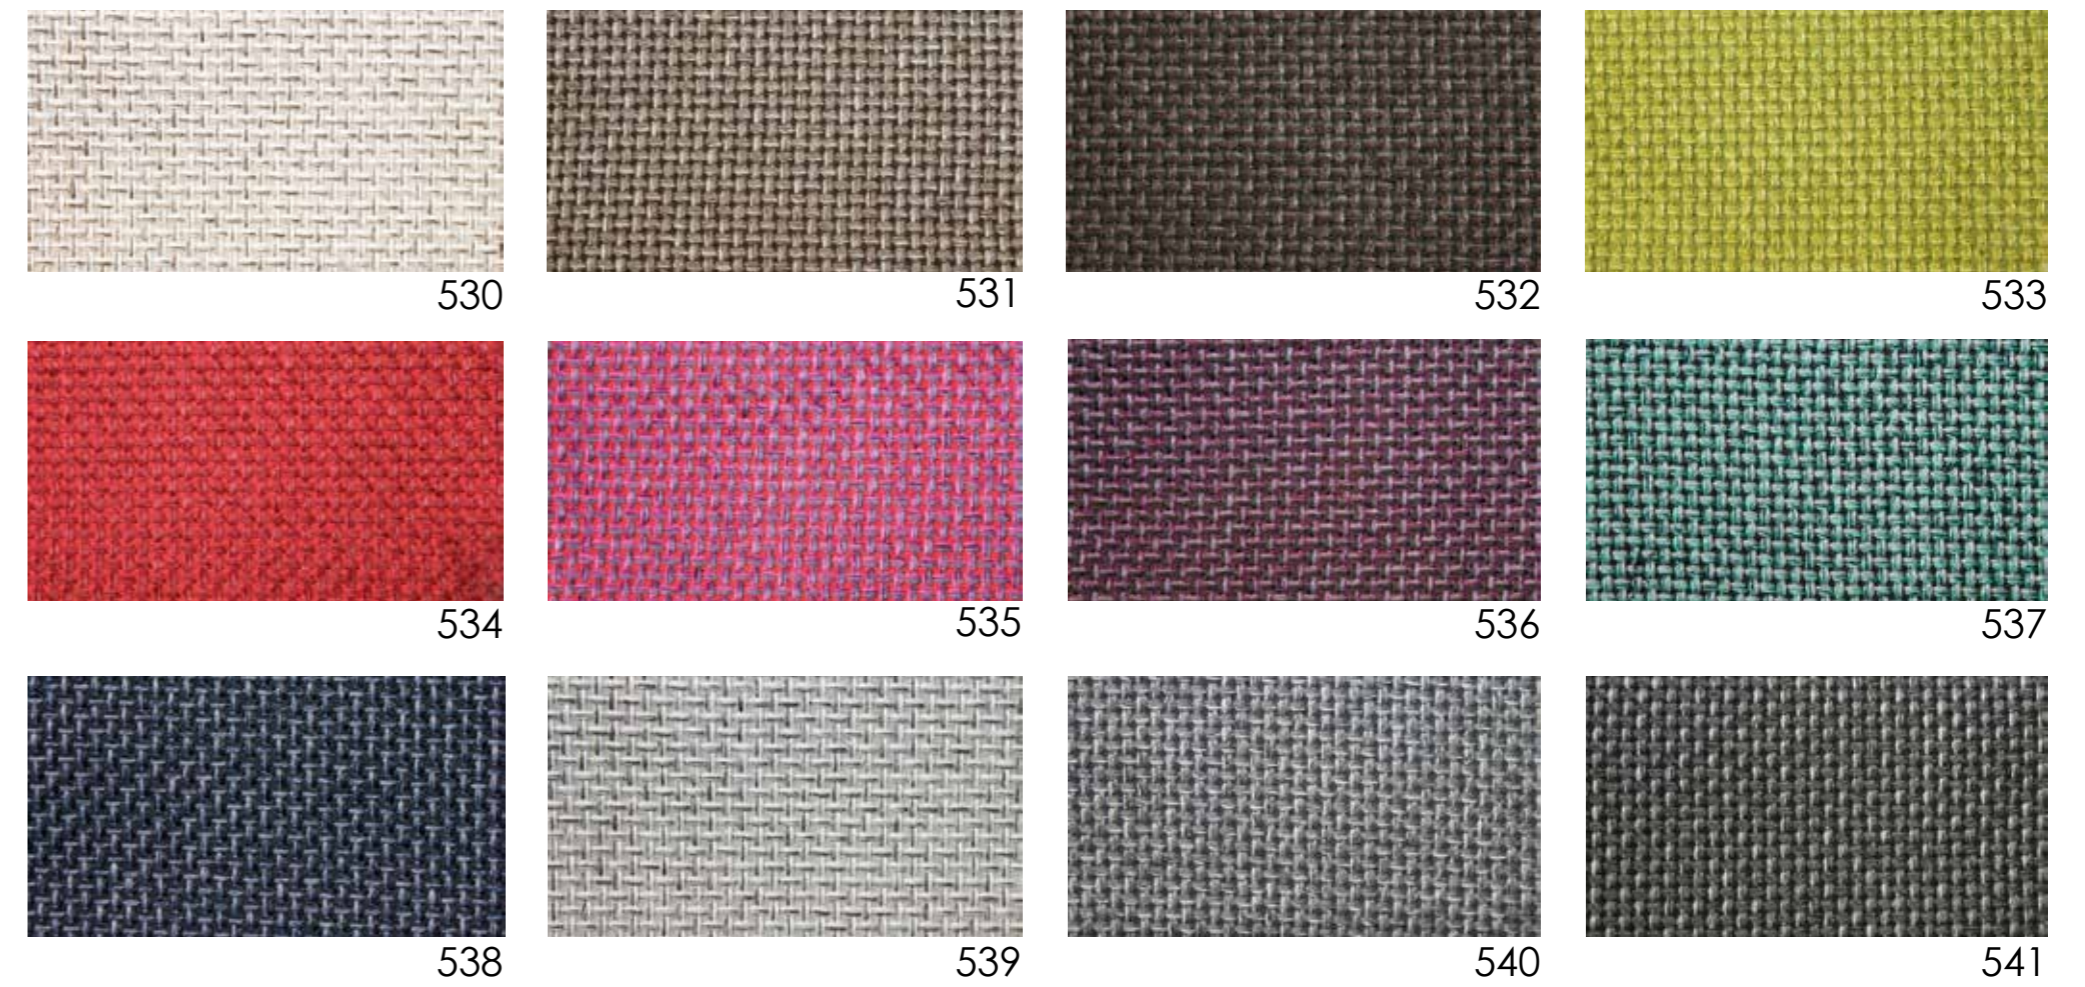

OLYMP 100% polyester / 460 g/m² / 45 000 cyklů