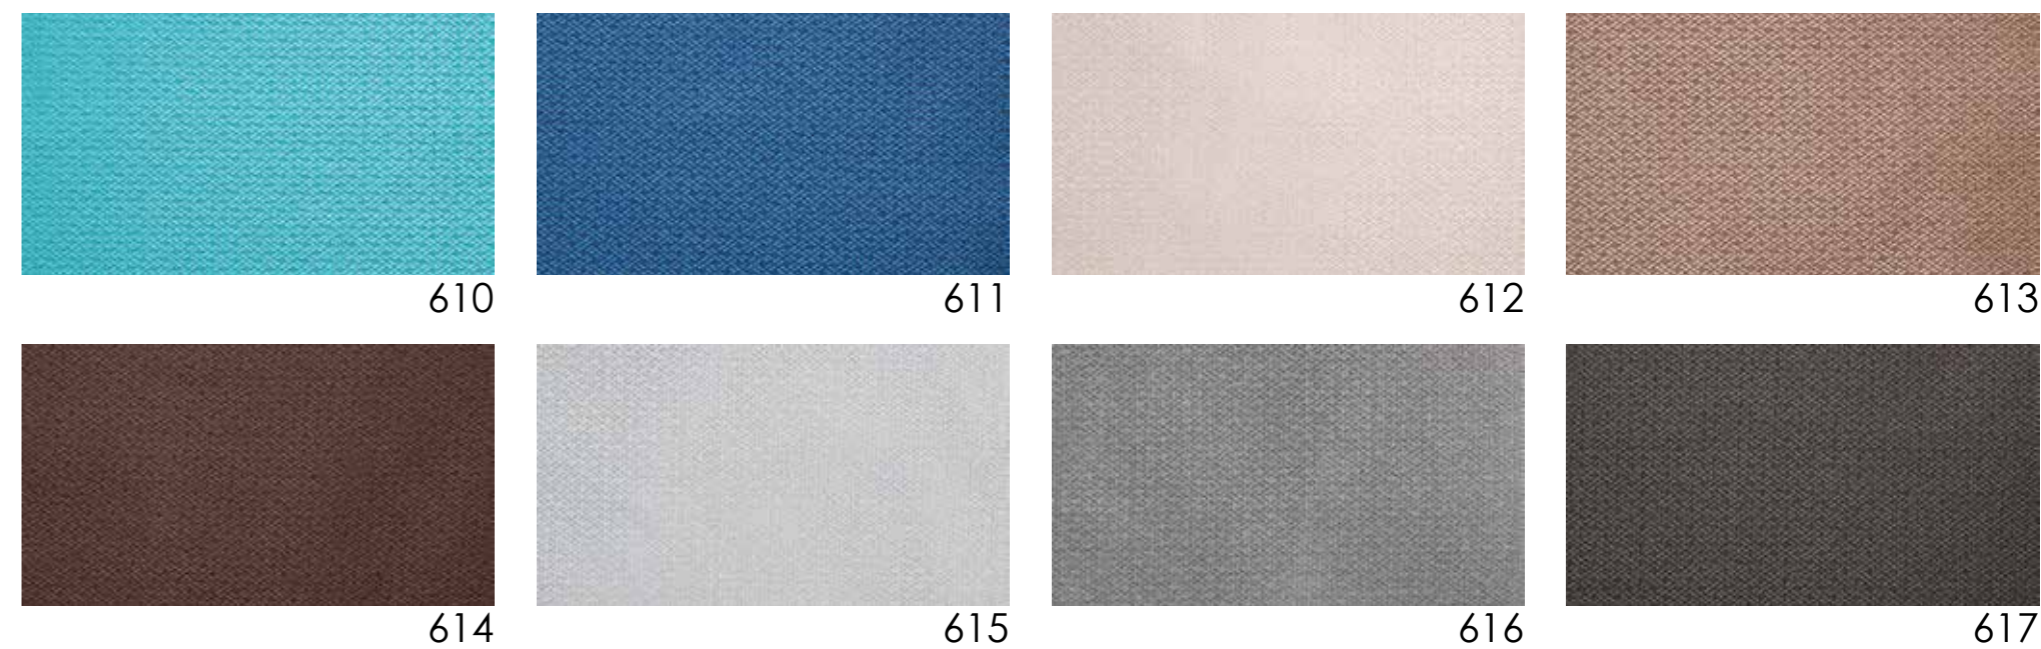

antibakteriální WEST 100% polyester / 238 g/m² / 20 000 cyklů