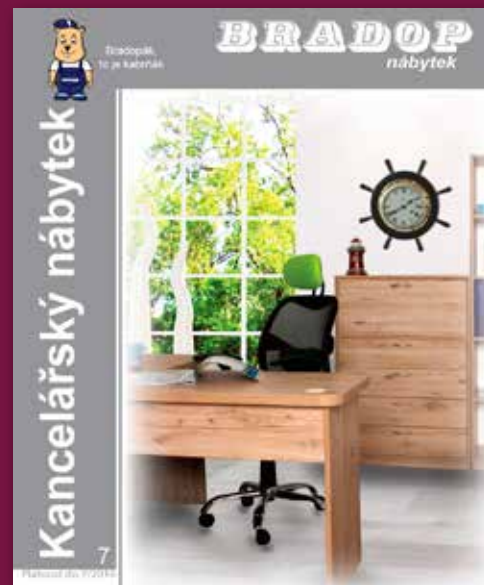

BRADOP nábytek

BRADOP nábytek, s.r.o.
Žihla 995
739 91 Jablunkov
Czech Republic

t: +420 558 359 888
f: +420 558 357 853
e: info@bradop.cz
g: Loc: 49°33'53.93"N, 18°46'34.34"E