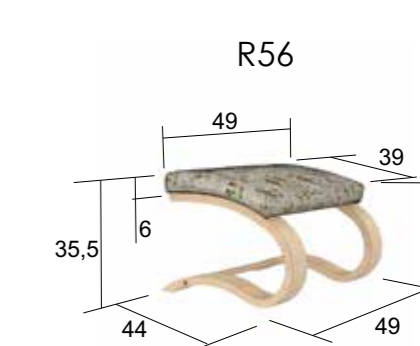

Provedení
PŘÍPLATEK
20%