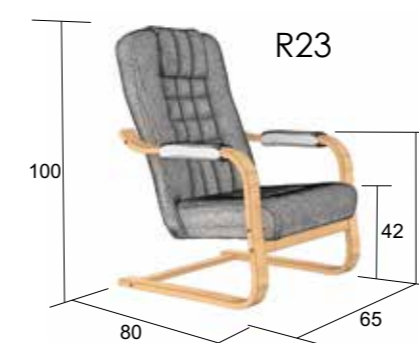

křeslo v provedení R26-P-617

R26 DON

nosnost 360kg

EAST (ukázka látek)
100% polyester / 233 g/m² / 20 000 cyklů

Provedení
STANDARD
MASIV BUK

Provedení
PŘÍPLATEK 20%

křeslo v provedení R22-P-519 **R22** DENNY