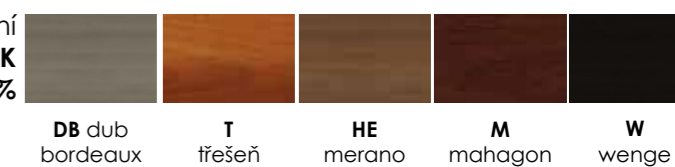

Provedení
PŘÍPLATEK
20%