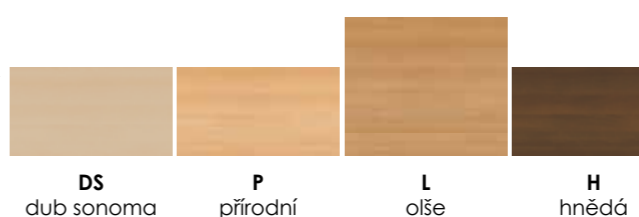

křeslo v provedení R42-L-534

R42 ORLANDO

křeslo v provedení R43-L-535

R43 OMAR

křeslo v provedení R44-L-536

R44 OSCAR

OLYMP (ukázka látek)
100% polyester / 460g/m² / 45 000 cyklů

Provedení
STANDARD
MASIV BUK