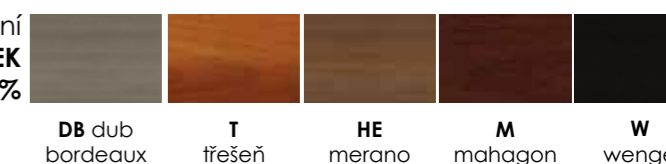

podnožka v provedení R56-DS-080 **R56** RUDY
nosnost 80kg

TRINITY (ukázka látek)
100% polyester / 355 g/m² / 45 000 cyklů

Provedení
STANDARD
MASIV BUK

Provedení
PŘÍPLATEK
20%

křeslo v provedení R24-H-060 **R24** MAX
nosnost 140kg