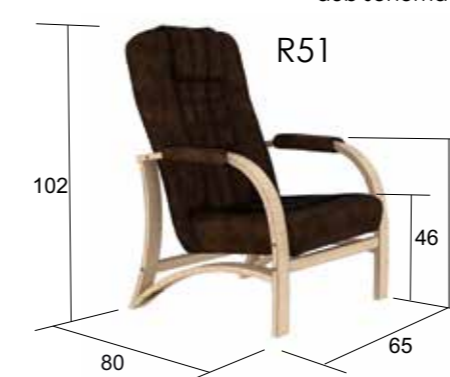

R070 ADÁMEK
str.23

R90 ALL
str.23

dětské křesílko

Křesla chromová

R59 TIMO
str.25

R50 TITO
str.25

- * kostry křesel jsou z bukového dřeva s povrchovou úpravou
- * na výběr ve standardu 4 barvy moření (ostatní za min. příplatek 20%)
- * křesla mají kvalitní prošivané, ergonomické sedáky
- * k čalounění je na výběr 120 látek
- * součástí některých křesel jsou snímatelné (pratelné) područky R-navleky
- * chromová křesla (chrom 3-5mikronů, nikl 12-15mikronů)
- * nosnost křesel je 120kg

křeslo v provedení R51-DS-504 **R51** FLAVIO

křeslo v provedení R52-DS-502 **R52** FILIP
nosnost 240kg

novinky

křeslo v provedení R53-DS-505 **R53** FAUST
nosnost 360kg

RANGER (ukázka látek)
100% polyester / 440g/m² / 45 000 cyklů

Provedení
STANDARD
MASIV BUK

Provedení
PŘÍPLATEK
20%

křeslo v provedení R61-DS-514 **R61** RADEK

křeslo v provedení R62-DS-515 **R62** RALF
nosnost 240kg

novinky

křeslo v provedení R63-DS-516 **R63** RON
nosnost 360kg