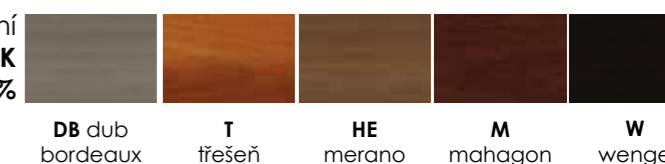

Provedení
PŘÍPLATEK
20%