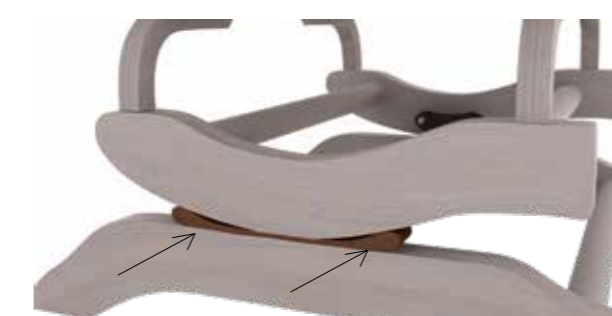

podnožka v provedení R21-H-070 **R21** MATÝS
nosnost 100kg

Zarážka k houpacímu křeslu R24 slouží k fixaci houpacího křesla. Zarážka se vsune mezi dílce, křeslo se tím zafixuje a nehoupe se.

R024 ZARÁŽKA