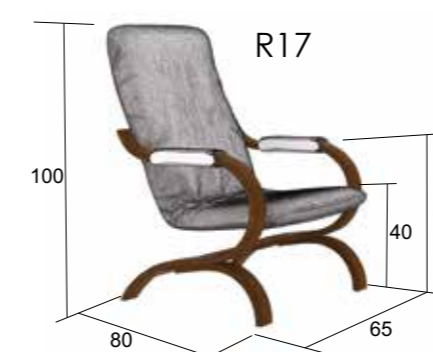

křeslo v provedení R20-H-601 **R20** BENJI

WEST (ukázka látek)
100% polyester / 238g/m² / 20 000 cyklů

Provedení
STANDARD
MASIV BUK

Provedení
PŘÍPLATEK 20%

křeslo R20 lze pomocí šroubu zařizovat v libovolné poloze (při polohování doporučujeme na křesle nesedět)