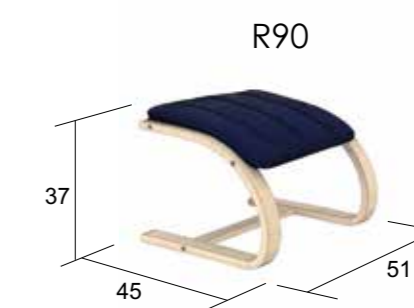

dětské křesílko

Provedení
KOSTRY
masiv bříza

s
bříza

LÁTKA 021,023, 024, 027, 028 (ukázka látek)
65% polyester, 35% bavlna / 108g/m²