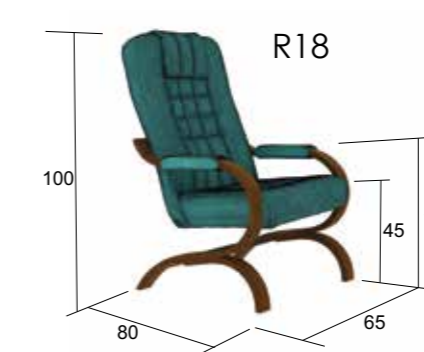

křeslo v provedení R20-H-601 **R20** BENJI

WEST (ukázka látek)
100% polyester / 238g/m² / 20 000 cyklů

Provedení
STANDARD
MASIV BUK

Provedení
PŘÍPLATEK 20%

křeslo R20 lze pomocí šroubu zařizovat v libovolné poloze (při polohování doporučujeme na křesle nesedět)