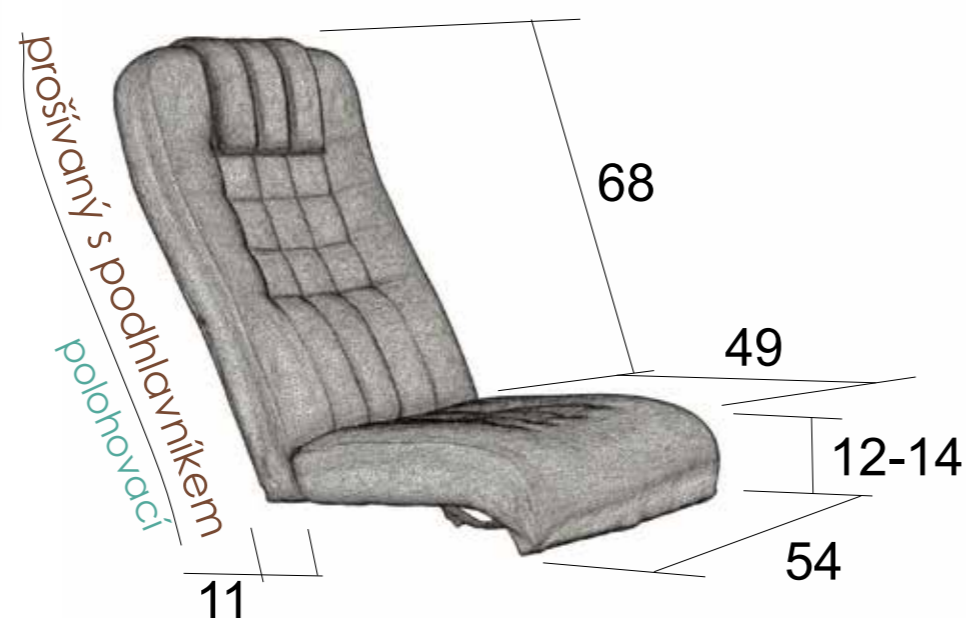

novinka

průřez sedákem křesla R23