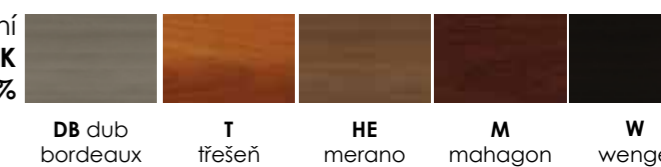

křeslo v provedení R26-P-617

R26 DON

nosnost 360kg

EAST (ukázka látek)
100% polyester / 233 g/m² / 20 000 cyklů

Provedení
STANDARD
MASIV BUK

Provedení
PŘÍPLATEK 20%

křeslo v provedení R22-P-519 **R22** DENNY