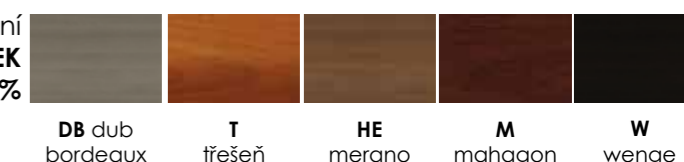

Provedení
PŘÍPLATEK
20%