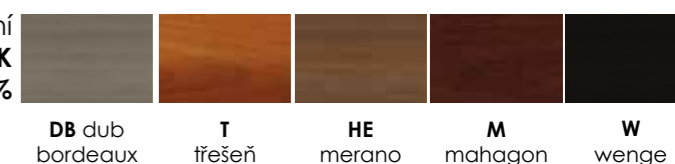

Provedení
PŘÍPLATEK 20%