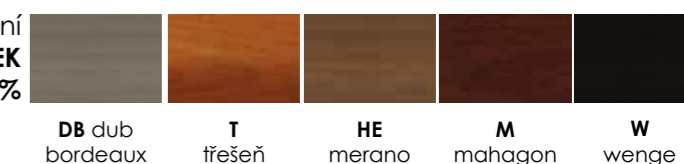

ARTEMIS (ukázka látek)
100% polyester / 480g/m² / 45 000 cyklů

Provedení
STANDARD
MASIV BUK

Provedení
PŘÍPLATEK
20%

křeslo R19 lze pomocí šroubu zařizovat v libovolné poloze (při polohování doporučujeme na křesle nesedět)