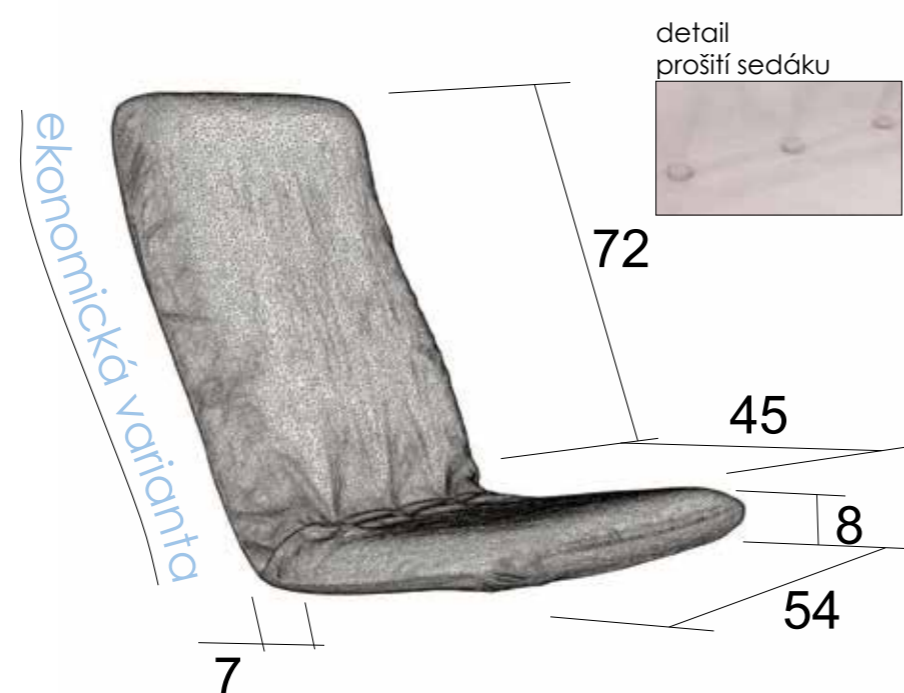

novinka

průřez sedákem křesla R23