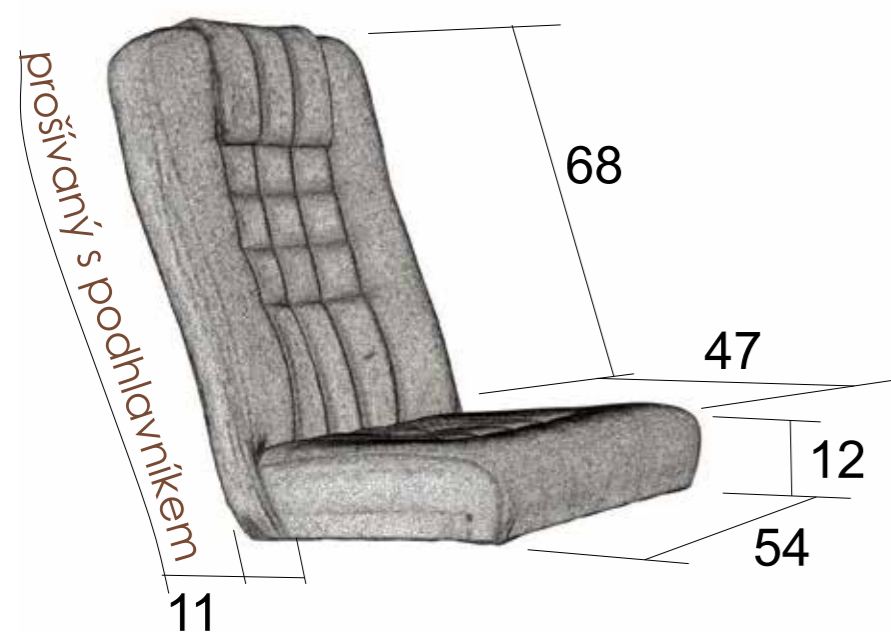

novinka

průřez sedákem křesla R23