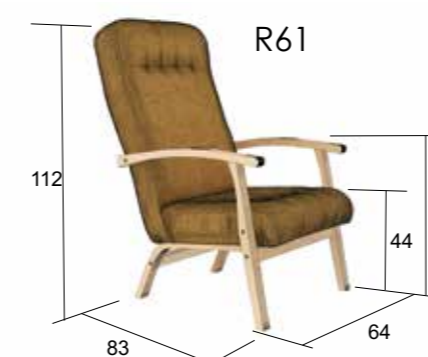

Provedení
PŘÍPLATEK
20%