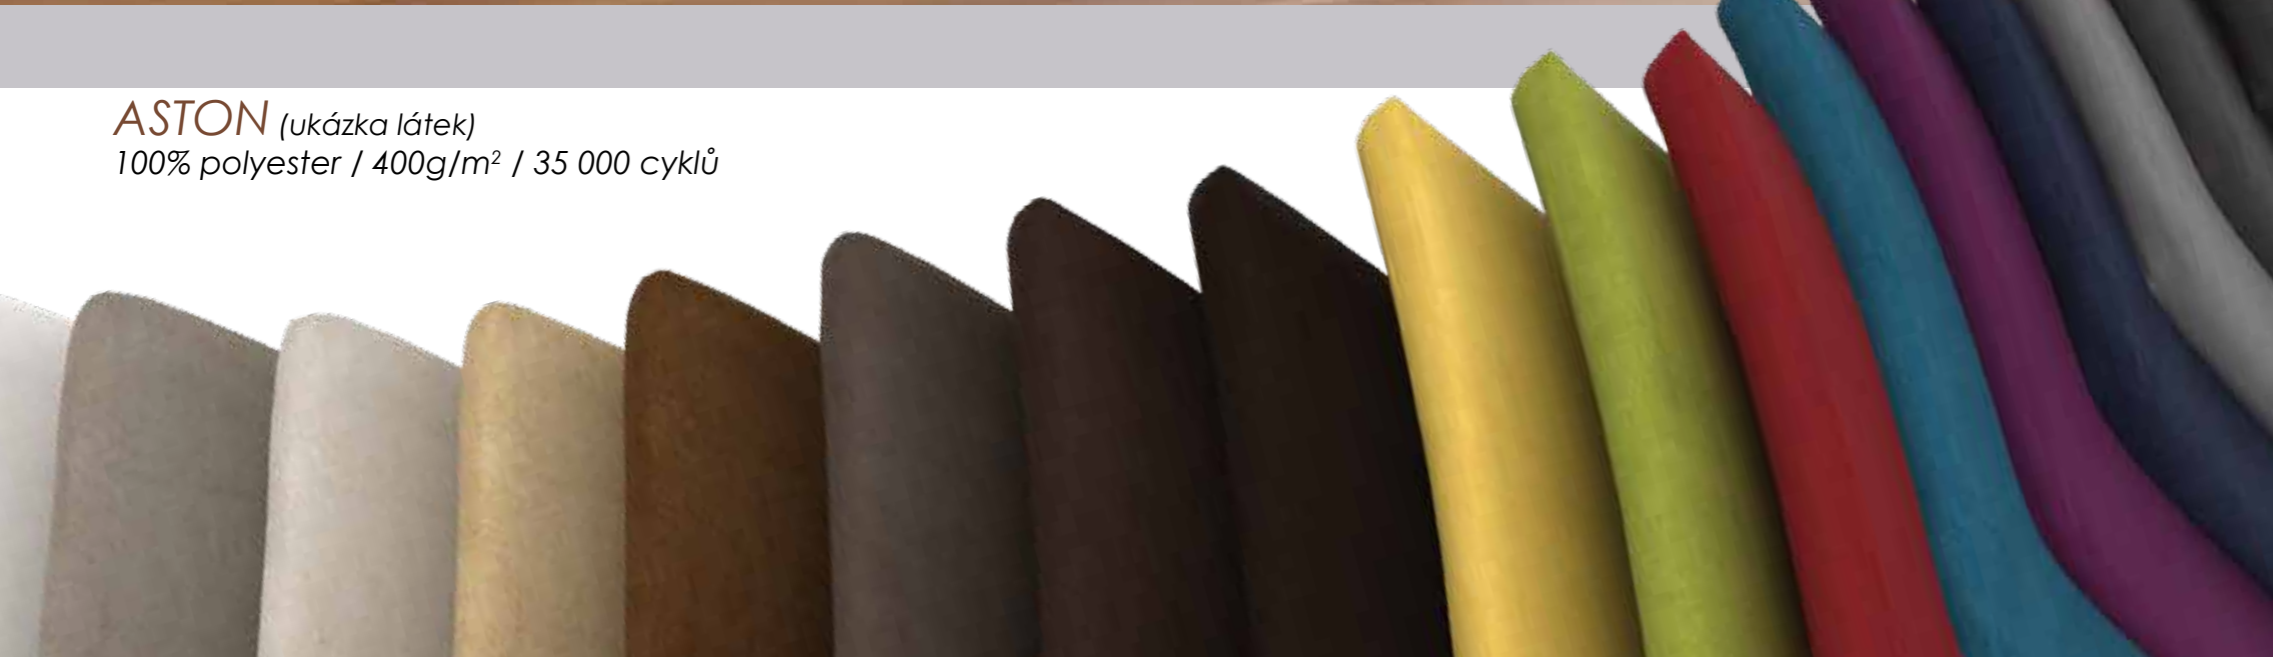

křeslo v provedení R34-L-573

R34 ERIC

křeslo v provedení R35-L-574

R35 EMILIO

křeslo v provedení R37-L-576

R37 EVAN

ASTON (ukázka látek)
100% polyester / 400g/m² / 35 000 cyklů

Provedení
STANDARD
MASIV BUK