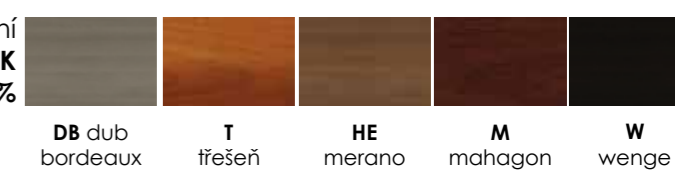

Provedení
PŘÍPLATEK
20%