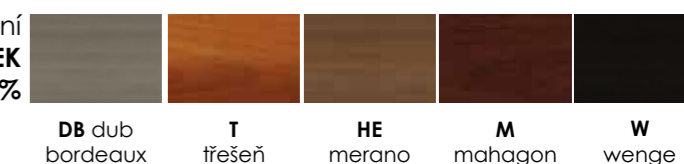

Provedení
PŘÍPLATEK 20%