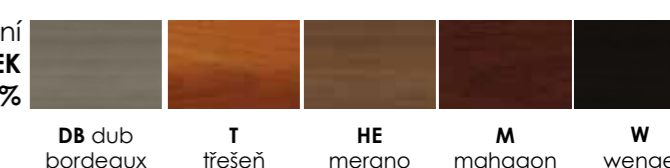

Provedení
PŘÍPLATEK
20%