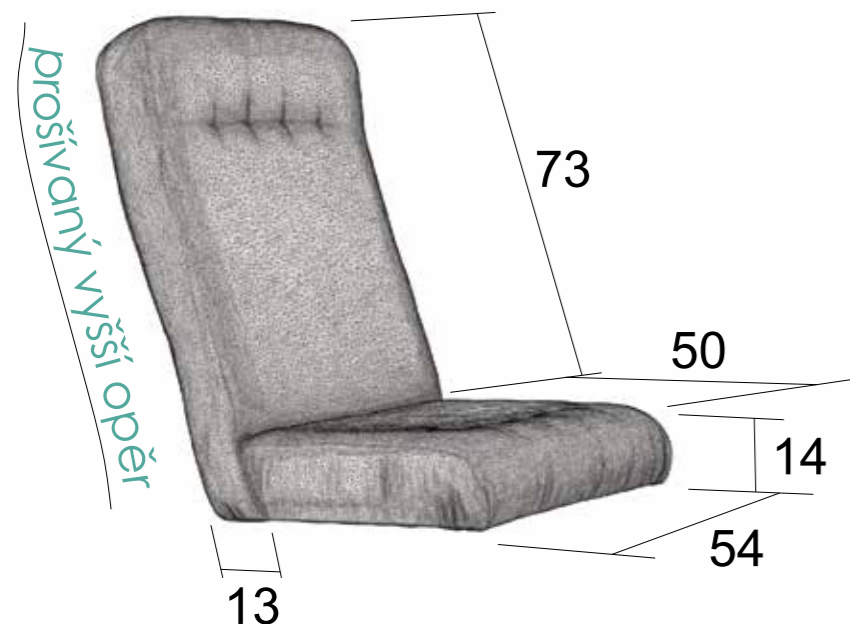

novinka

průřez sedákem křesla R23